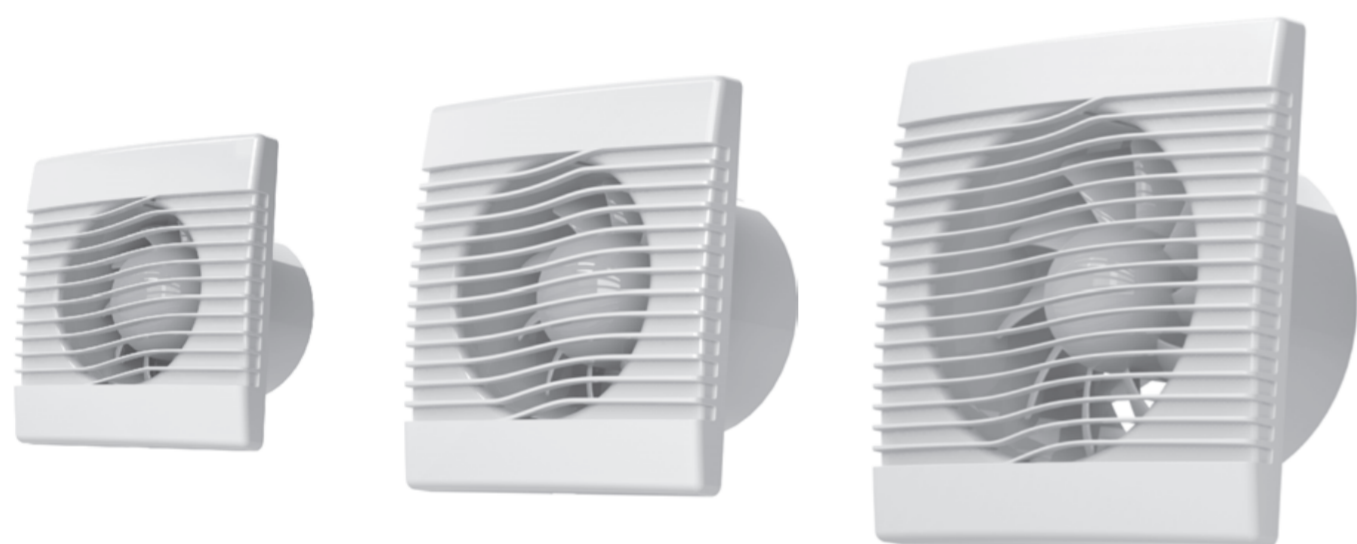

AXIÁLNY VENTILÁTOR STENOVÝ

Ø100 Ø120 Ø150

AV BASIC

Ideálne riešenie pre dom a kanceláriu.
Unikátna geometria lopatiek.
Montáž na stenu.
Dostupné varianty: S, T, H, P

	Ø100	Ø120	Ø150
PRIETOKONÉ MNOŽSTVO VZDUCHU (m³/h)	104	158	257
STATICÝ TLAK (Pa)	33	33	20
AKUSTICKÝ TLAK 3 m (dB)	39	44	45
NAPÁTIE (V)	230, 50 Hz	230, 50 Hz	230, 50 Hz
VÝKON (W)	15	16	20
OTÁČKY (ot/min)	2 400±200	2 200±200	1 450±200
STUPEŇ KRYTIA	IPX4	IPX4	IPX4
VÁHA NETTO/BTTO (kg)	0,46/0,55	0,57/0,66	0,70/0,80