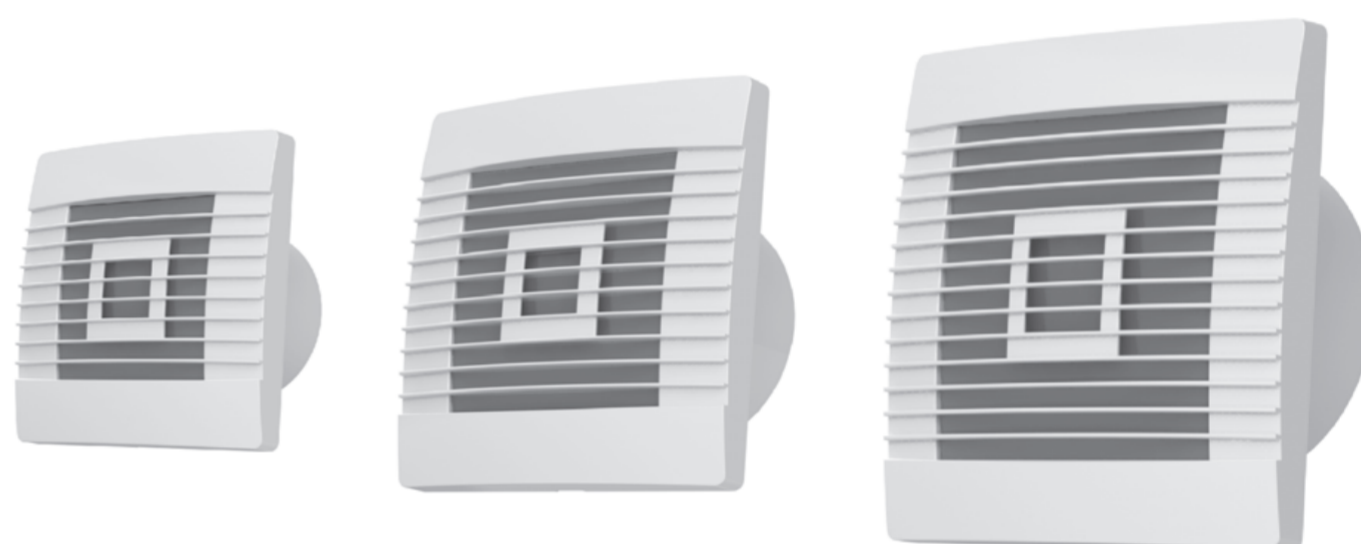

Ø100 Ø120 Ø150

AV BASIC

Ideálne riešenie pre dom a kanceláriu.
Unikátna geometria lopatiek.
Montáž na stenu.
Dostupné varianty: S, T, H, P

	Ø100	Ø120	Ø150
PRIETOKONÉ MNOŽSTVO VZDUCHU (m ³ /h)	104	158	257
STATICÝ TLAK (Pa)	33	33	20
AKUSTICKÝ TLAK 3 m (dB)	39	44	45
NAPÁTIE (V)	230, 50 Hz	230, 50 Hz	230, 50 Hz
VÝKON (W)	15	16	20
OTÁČKY (ot/min)	2 400±200	2 200±200	1 450±200
STUPEŇ KRYTIA	IPX4	IPX4	IPX4
VÁHA NETTO/BTTO (kg)	0,46/0,55	0,57/0,66	0,70/0,80

AXIÁLNY VENTILÁTOR STENOVÝ S GRAVITAČNOU ŽALÚZIOU

Ø100 Ø120 Ø150

AV PRO

Pre odvetranie miestností s vyššou vlhkosťou.
Gravitačná žalúzia zabraňuje spätnému prúdeniu vzduchu do miestnosti.
Dostupné varianty: S, T, H, P

AXIÁLNY VENTILÁTOR POTRUBNÝ

Ø100 Ø120 Ø150

AV JET

Navrhnutý pre ventilačné potrubný systém.
Samostatná montážna doska umožňuje inštaláciu aj mimo potrubia.
Dostupné varianty: S

	Ø100	Ø120	Ø150
PRIETOKONÉ MNOŽSTVO VZDUCHU (m ³ /h)	104	158	257
STATICÝ TLAK (Pa)	35	35	20
AKUSTICKÝ TLAK 3 m (dB)	42	44	41
NAPÁTIE (V)	230, 50 Hz	230, 50 Hz	230, 50 Hz
VÝKON (W)	15	16	20
OTÁČKY (ot/min)	2 400±200	2 200±200	1 450±200
STUPEŇ KRYTIA	IPX4	IPX4	IPX4
VÁHA NETTO/BTTO (kg)	0,37/0,47	0,46/0,56	0,57/0,67

AXIÁLNY VENTILÁTOR STROPNÝ

Ø100 Ø120 Ø150

AV PLUS

Ideálny pre montáž do stropu.
Dlhá životnosť motora vďaka veľmi kvalitným guľčikovým ložiskám.
Dostupné varianty: S, T, H

	Ø100	Ø120	Ø150
PRIETOKONÉ MNOŽSTVO VZDUCHU (m ³ /h)	104	158	257
STATICÝ TLAK (Pa)	30	30	20
AKUSTICKÝ TLAK 3 m (dB)	38	44	45
NAPÁTIE (V)	230, 50 Hz	230, 50 Hz	230, 50 Hz
VÝKON (W)	15	16	20
OTÁČKY (ot/min)	2 400±200	2 200±200	1 450±200
STUPEŇ KRYTIA	IPX4	IPX4	IPX4
VÁHA NETTO/BTTO (kg)	0,40/0,49	0,49/0,58	0,60/0,71