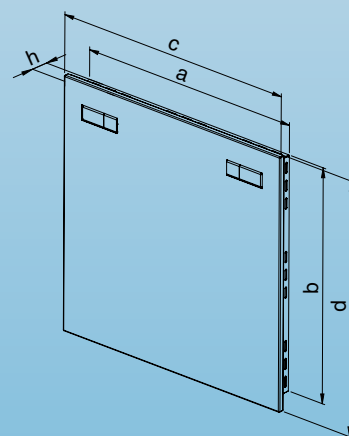

**NEREZOVÉ DVIERKA EXKLUZÍV
EDELSTAHL TÜREN EXKLUSIVE**

typ	obj. č / best. nr.
NDE 200 × 200	163
NDE 250 × 250	162*
NDE 300 × 300	161*

inštalačné rozmery / Gittermaße
198 × 198
248 × 248
298 × 298

**NEREZOVÉ REVÍZNE DVIERKA
EDELSTAHL REVISIONSTÜREN**

typ	obj. č / best. nr.
NRD 400 × 400	143
NRD 500 × 500	144
NRD 400 × 600	145
NRD 600 × 600	146

inštalačné rozmery / Gittermaße
397 × 397
497 × 497
397 × 597
597 × 597

**NEREZOVÁ VETRACIA MRIEŽKA
SO SIEŤOVINOU
EDELSTAHL LÜFTUNGSGITTER
MIT INSEKTENSCHUTZ**