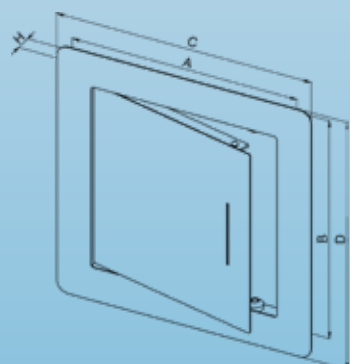

**NEREZOVÉ VAŇOVÉ DVIERKA
EDELSTAHL BADEWANNEWARTUNGSTÜR**

typ	obj. č / best. nr.
NVD 150 × 150	127
NVD 200 × 200	126
NVD 200 × 250	125
NVD 200 × 300	124
NVD 300 × 300	123

inštalačné rozmery / Gittermaße
148 × 148
198 × 198
198 × 248
198 × 298
298 × 298

**NEREZOVÉ DVIERKA EXKLUZÍV
EDELSTAHL TÜREN EXKLUSIVE**

typ	obj. č / best. nr.
NDE 200 × 200	163
NDE 250 × 250	162*
NDE 300 × 300	161*

inštalačné rozmery / Gittermaße
198 × 198
248 × 248
298 × 298

**NEREZOVÉ REVÍZNE DVIERKA
EDELSTAHL REVISIONSTÜREN**