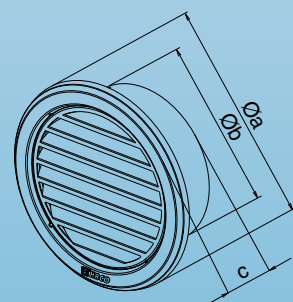

**NEREZOVÁ VETRACIA MRIEŽKA
OKRÚHLA SO SIEŤOVINOU
EDELSTAHL LÜFTUNGSGITTER
MIT INSEKTENSCHUTZ, RUND**