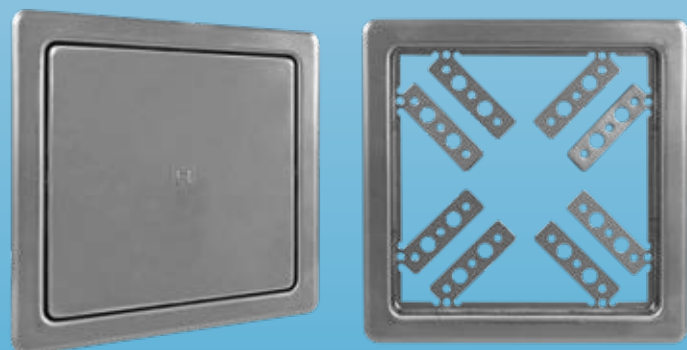

**NEREZOVÉ VAŇOVÉ DVIERKA
EDELSTAHL BADEWANNEWARTUNGSTÜR**

typ	obj. č / best. nr.
NVD 150 × 150	127
NVD 200 × 200	126
NVD 200 × 250	125
NVD 200 × 300	124
NVD 300 × 300	123

inštalačné rozmery / Gittermaße
148 × 148
198 × 198
198 × 248
198 × 298
298 × 298

**NEREZOVÉ DVIERKA EXKLUZÍV
EDELSTAHL TÜREN EXKLUSIVE**

typ	obj. č / best. nr.
NDE 200 × 200	163
NDE 250 × 250	162*
NDE 300 × 300	161*

inštalačné rozmery / Gittermaße
198 × 198
248 × 248
298 × 298

**NEREZOVÉ REVÍZNE DVIERKA
EDELSTAHL REVISIONSTÜREN**

typ	obj. č / best. nr.
NRD 400 × 400	143
NRD 500 × 500	144
NRD 400 × 600	145
NRD 600 × 600	146

inštalačné rozmery / Gittermaße
397 × 397
497 × 497
397 × 597
597 × 597

**NEREZOVÁ VETRACIA MRIEŽKA
SO SIEŤOVINOU
EDELSTAHL LÜFTUNGSGITTER
MIT INSEKTENSCHUTZ**

typ	obj. č / best. nr.
NVM 150 × 150	701
NVM 200 × 200	707
NVM 250 × 250	708

inštalačné rozmery / Gittermaße
143 × 143
190 × 190
243 × 243

Všetky naše produkty sú vyrobené z vysoko kvalitnej potravinárskej nerez 1.4301.

Nerez je odolná voči vode, vodnej pare, vlhkosti vzduchu, jedlým kyselinám a slabým organickým a anorganickým kyselinám.

Odoláva poveternostným vplyvom mimo prímorských oblastí alebo mimo prostredia, kde je vyššia koncentrácia agresívnych chemických látok ako napr. chlór, čpavok, posypová soľ.

Viac o našich produktoch na
www.hacoslovakia.sk