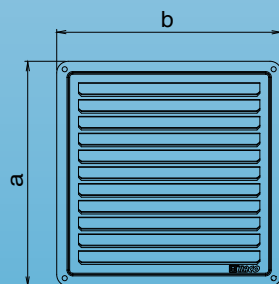

**NEREZOVÁ VETRACIA MRIEŽKA
- KRYTKA
EDELSTAHL LÜFTUNGSGITTER
OHNE EINBAURAHMEN**