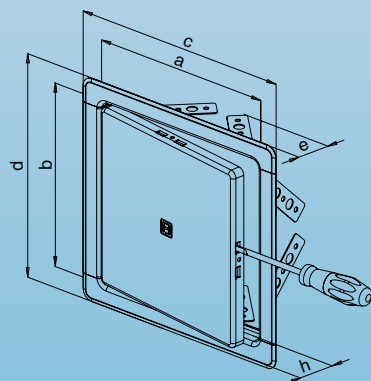

**NEREZOVÉ VAŇOVÉ DVIERKA
EDELSTAHL BADEWANNEWARTUNGSTÜR**

typ	obj. č / best. nr.
NVD 150 × 150	127
NVD 200 × 200	126
NVD 200 × 250	125
NVD 200 × 300	124
NVD 300 × 300	123

inštalačné rozmery / Gittermaße
148 × 148
198 × 198
198 × 248
198 × 298
298 × 298