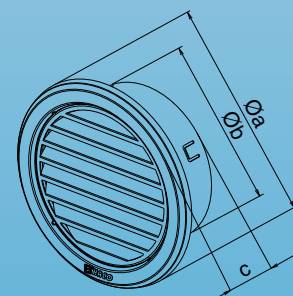

**NEREZOVÁ VETRACIA MRIEŽKA
OKRÚHLA SO SIEŤOVINOU
EDELSTAHL LÜFTUNGSGITTER
MIT INSEKTENSCHUTZ, RUND**