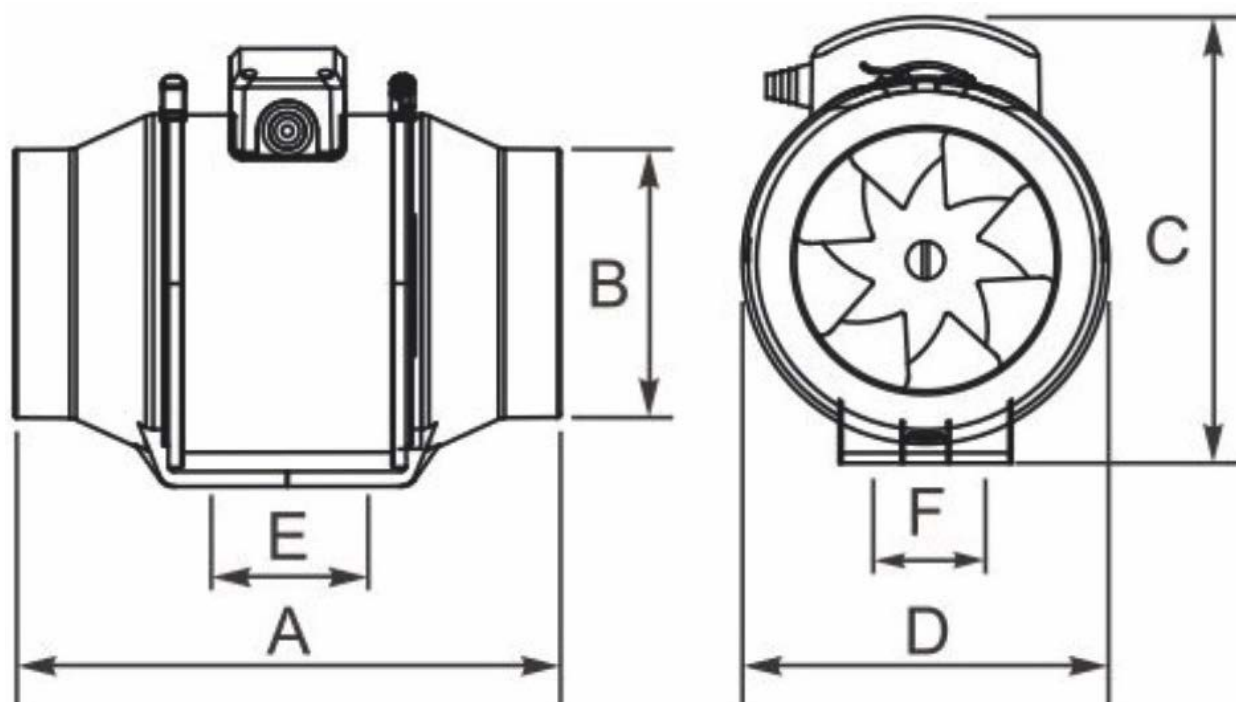

### TECHNICKÉ VLASTNOSTI

ROZMERY (mm)	A	B	C	D	E	F
DVP HIDE 100	258	99	216	178	80	60
DVP HIDE 125	258	123	216	178	80	60
DVP HIDE 150	304	148	248	204	93	60

Typ Type	Obj. č. ordering code	El. napojenie Power supply V-50 Hz	El. príkon Power consumption [W]	Vzduchový výkon Airflow capacity [m <sup>3</sup> /h]	Výtlak Discharge pressure [Pa]	Akustický tlak Sound pressure level Lp (3m) [dB (A)]	[kg]	Krytie IP
<b>DVP HIDE 150</b>	0948	220 - 240	40/45/55	288/330/432	100/150/220	54/55/63	2,9	X2
<b>DVP HIDE 125</b>	0947	220 - 240	24/26/36	180/200/280	80/100/140	41/46/56	2,1	X2
<b>DVP HIDE 100</b>	0946	220 - 240	22/24/33	120/138/198	90/110/140	41/46/56	2	X2