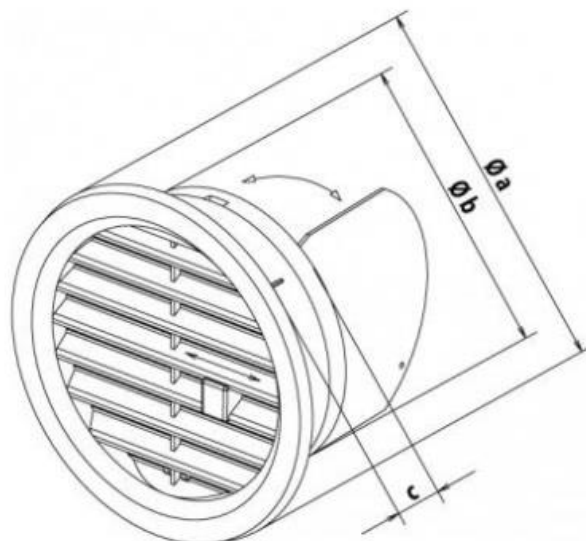

ZÁKLADNÉ INFORMÁCIE

Vetracia mriežka kruhová - uzatvárateľná:

- použiteľná v exteriéri aj interiéri,
- je vyrobená z kvalitného plastu ASA s vysokou odolnosťou voči UV žiareniu,
- je opatrená mechanizmom pre uzavretie ventilačnej cesty,
- uzatváranie je možné posuvnou páčkou na mriežke alebo šnúrkou,
- je k dispozícii v siedmich priemeroch v bielej farbe (Ø110, Ø125 mm),
- aktívna plocha výrobku:
Ø110 (55cm²), Ø125 (70cm²).

Inštalácia:

Mriežka sa nasadí do typizovaných rúr či stavebného otvoru. Na utesnenie je vhodné použiť univerzálny silikón.

SCHÉMA UZATVÁRANIA ŠNÚRKU

1. diel šnúrkou prevlečieme otvorom v páčke a vyvedieme von z mriežky nad 4. lamelou
2. diel šnúrkou prevlečieme otvorom v klapke a vyvedieme von z mriežky nad 2. lamelou

Kontakt:

Tel.č.: +421 31 551 97 04 e-mail: hacoslovakia@hacoslovakia.sk
+421 903 220 078 Web: www.hacoslovakia.sk

Obsah balenia:

Vetracia mriežka, šnúrka.

VLASTNOSTI A VÝHODY

- jednoduchý, čistý design,
- kvalitné spracovanie zaručujúce dlhú životnosť,
- otváranie posuvnou páčkou,
- pri umiestnení vo výške je možné otváranie šnúrkou,
- jednoduchá inštalácia a jednoduchá údržba,
- stála farebnosť.

ROZMERY

Typ	obj. číslo	rozmery			ks/kart.
	biela	Øa	Øb	c	
VM 125 U	423	144	118	36	70
VM 110 U	421	130	105	34	90

Kontakt:

Tel.č.: +421 31 551 97 04 e-mail: hacoslovakia@hacoslovakia.sk
 +421 903 220 078 Web: www.hacoslovakia.sk