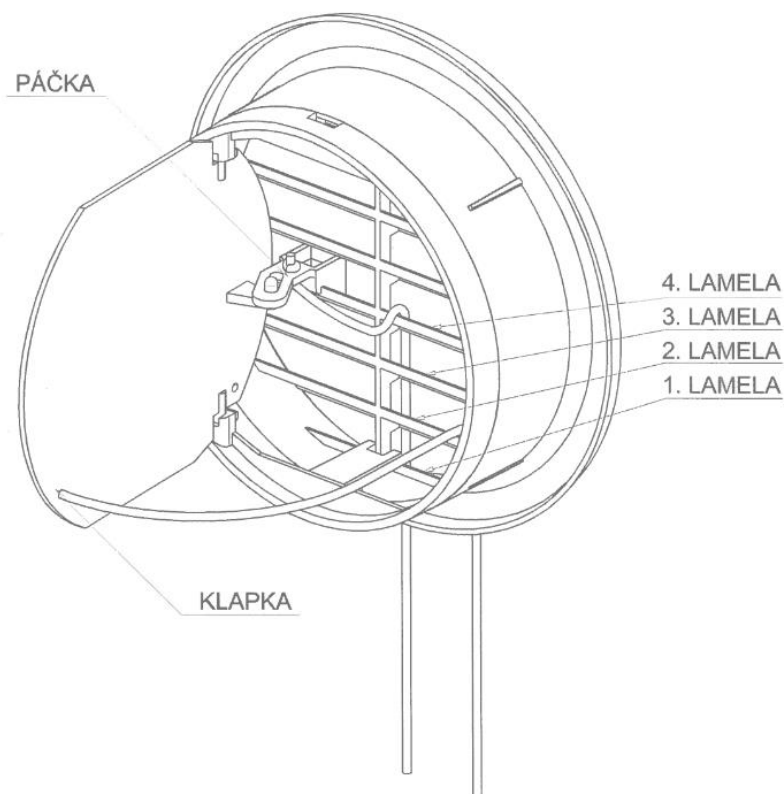

ZÁKLADNÉ INFORMÁCIE

Vetracia mriežka kruhová - uzatvárateľná:

- použiteľná v exteriéri aj interiéri,
- je vyrobená z kvalitného plastu ASA s vysokou odolnosťou voči UV žiareniu,
- je opatrená mechanizmom pre uzavretie ventilačnej cesty,
- uzatváranie je možné posuvnou páčkou na mriežke alebo šnúrkou,
- je k dispozícii v siedmich priemeroch v bielej farbe (Ø110, Ø125 mm),
- aktívna plocha výrobku:
Ø110 (55cm²), Ø125 (70cm²).

Inštalácia:

Mriežka sa nasadí do typizovaných rúr či stavebného otvoru. Na utesnenie je vhodné použiť univerzálny silikón.

SCHÉMA UZATVÁRANIA ŠNÚRKU

1. diel šnúrkou prevlečieme otvorom v páčke a vyvedieme von z mriežky nad 4. lamelou
2. diel šnúrkou prevlečieme otvorom v klapke a vyvedieme von z mriežky nad 2. lamelou

Kontakt:

Tel.č.: +421 31 551 97 04 e-mail: hacoslovakia@hacoslovakia.sk
+421 903 220 078 Web: www.hacoslovakia.sk

Obsah balenia:

Vetracia mriežka, šnúrka.

VLASTNOSTI A VÝHODY

- jednoduchý, čistý design,
- kvalitné spracovanie zaručujúce dlhú životnosť,
- otváranie posuvnou páčkou,
- pri umiestnení vo výške je možné otváranie šnúrkou,
- jednoduchá inštalácia a jednoduchá údržba,
- stála farebnosť.

ROZMERY

Typ	obj. číslo	rozmery			ks/kart.
	biela	Øa	Øb	c	
VM 125 U	423	144	118	36	70
VM 110 U	421	130	105	34	90

Kontakt:

Tel.č.: +421 31 551 97 04 e-mail: hacoslovakia@hacoslovakia.sk
 +421 903 220 078 Web: www.hacoslovakia.sk