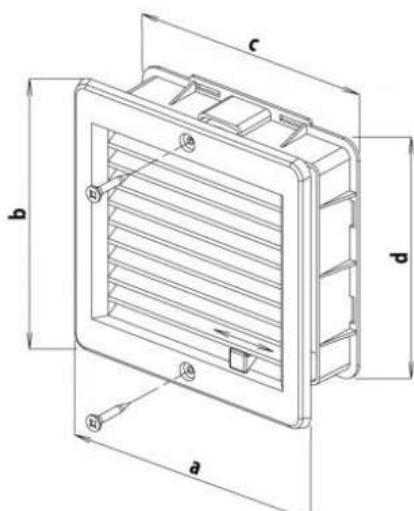

ZÁKLADNÉ INFORMÁCIE

Vetracia mriežka s rámčekom - uzatvárateľná:

- použiteľná v exteriéri aj interiéri,
- je vyrobená z kvalitného plastu ASA s vysokou odolnosťou voči UV žiareniu,
- je opatrená mechanizmom pre uzavretie ventilačnej cesty,
- uzatváranie je možné posuvnou páčkou na mriežke alebo šnúrkou,
- je k dispozícii v štyroch rozmeroch v bielej farbe (150x150, 150x200, 200x200 mm
- skladá sa z rámčeka, mriežky a šnúrky,
- aktívna plocha výrobku:
150x150 (75cm²), 150x200 (110cm²), 200x200 (150cm²)

Inštalácia:

Rámček sa zamuruje (zasadruje), vystrihne sa plastový kríž a mriežka sa priskrutkuje do polmesiacov v rámčeku (umožňujú natočenie mriežky), skrutky sa osadia priloženými plastovými krytkami.

Obsah balenia:

Vetracia mriežka, rámček, krytky skrutiek, skrutky, hmoždinky a šnúrka.

VLASTNOSTI A VÝHODY

- jednoduchý, čistý design,
- kvalitné spracovanie zaručujúce dlhú životnosť,
- otváranie posuvnou páčkou,
- pri umiestnení vo výške možné otváranie šnúrkou,
- jednoduchá inštalácia a jednoduchá údržba,
- stála farebnosť.

ROZMERY

Typ	obj. číslo	rozmery				ks/kart.
	biela	a	b	c	d	
VM 200x200 U	205	205	205	190	190	30
VM 150x200 U	209	155	205	149	186	50
VM 150x150 U	213	155	155	143	143	60

Kontakt:

Tel.č.: +421 31 551 97 04 e-mail: hacoslovakia@hacoslovakia.sk
+421 903 220 078 Web: www.hacoslovakia.sk