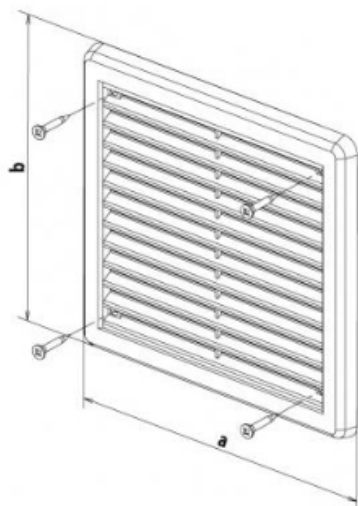

ZÁKLADNÉ INFORMÁCIE

VETRACIA MREŽKA SO SIEŤOVINOU - KRYTKA:

- pripevňuje sa na otvor,
- použiteľná v exteriéri aj interiéri,
- je vyrobená z kvalitného plastu ASA s vysokou odolnosťou voči UV žiareniu,
- na zadnej strane je opatrená sieťovinou proti hmyzu,
- je k dispozícii v siedmich rozmeroch v bielej farbe (100x100, 150x150, 175x250, 200x200, 200x300, 250x250, 300x300 mm)
- aktívna plocha výrobku:
  100x100 (24cm²), 150x150 (110cm²), 175x250 (235cm²), 200x200 (220cm²), 200x300(340 cm²), 250x250 (380cm²), 300x300 (530cm²)

Inštalácia:

Mriežka sa pomocou priložených skrutiek, či tmelu pripevní na otvor. Ten tak môže mať akýkoľvek tvar.

Obsah balenia:

Vetracia mriežka - krytka, skrutky.

VLASTNOSTI A VÝHODY

- jednoduchý, čistý design,
- kvalitné spracovanie zaručujúce dlhú životnosť,
- sieťovina proti hmyzu zamedzuje prieniku živočíchov do interiéru,
- jednoduchá inštalácia a jednoduchá údržba,
- stála farebnosť.

ROZMERY

Typ	obj. číslo		rozмеры		ks/kart.
	biela	hneda	a	b	
VM 300x300 K	301	-	305	305	40
VM 250x250 K	303	-	255	255	50
VM 200x300 K	315	-	205	305	60
VM 200x200 K	305	-	205	205	90
VM 175x250 K	317	-	180	255	70
VM 150x150 K	313	314	155	155	150
VM 100x100 K	307	-	105	105	200

Kontakt:

Tel.č.: +421 31 551 97 04 e-mail: hacoslovakia@hacoslovakia.sk
+421 903 220 078 Web: www.hacoslovakia.sk