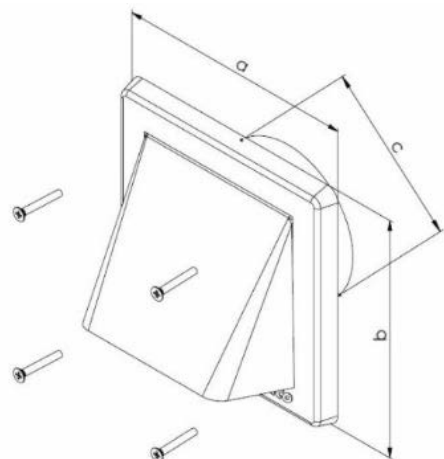

ZÁKLADNÉ INFORMÁCIE

VETRACIA MRIEŽKA GRAVITAČNÁ - KLAPKA:

- použiteľná v exteriéri aj interiéri,
- je vyrobená z kvalitného plastu ASA s vysokou odolnosťou voči UV žiareniu,
- zamedzuje prúdeniu studeného vzduchu do interiéru,
- na zadnej strane je opatrená prírubou, pre priame pripojenie potrubia,
- gravitačná klapka je krytá strieškou, ktorá obmedzuje hlučnosť a bráni samovoľnému otváraniu,
- je k dispozícii v troch rozmeroch v bielej farbe (150x150 mm – prírubka Ø100 mm, 175x175 mm – prírubka Ø125 mm),
- aktívna plocha výrobku:
150x150 (70cm²), 175x175 (100cm²).

Inštalácia:

Pred inštaláciou je nutné odňať pružnú striešku tak, aby sa sprístupnili otvory pre skrutky. Mriežka sa prírubou zasunie do potrubia a upevní sa pomocou skrutiek a hmoždiniek do podkladu. Mriežku je vhodné osadiť priloženým tesniacim prúžkom molitanu na obmedzenie hlučnosti. Po dokončení inštalácie sa späť umiestni strieška jednoduchým zatlačením.

Obsah balenia:

Vetracia mriežka, skrutky, hmoždinky a molitanový tesniaci prúžok.

VLASTNOSTI A VÝHODY

- jednoduchý, čistý design,
- kvalitné spracovanie zaručujúce dlhú životnosť,
- funkčný prvok zamedzujúci spätnému prúdeniu vzduchu,
- jednoduchá inštalácia a jednoduchá údržba,
- stála farebnosť.

ROZMERY

Typ	obj. číslo	rozmery			ks/kart.
	biela	a	b	Øc	
VM 175x175 GK/125 B	240	175	175	118	28
VM 150x150 GK/100 B	239	155	155	99	40

Kontakt:

Tel.č.: +421 31 551 97 04 e-mail: hacoslovakia@hacoslovakia.sk
+421 903 220 078 Web: www.hacoslovakia.sk