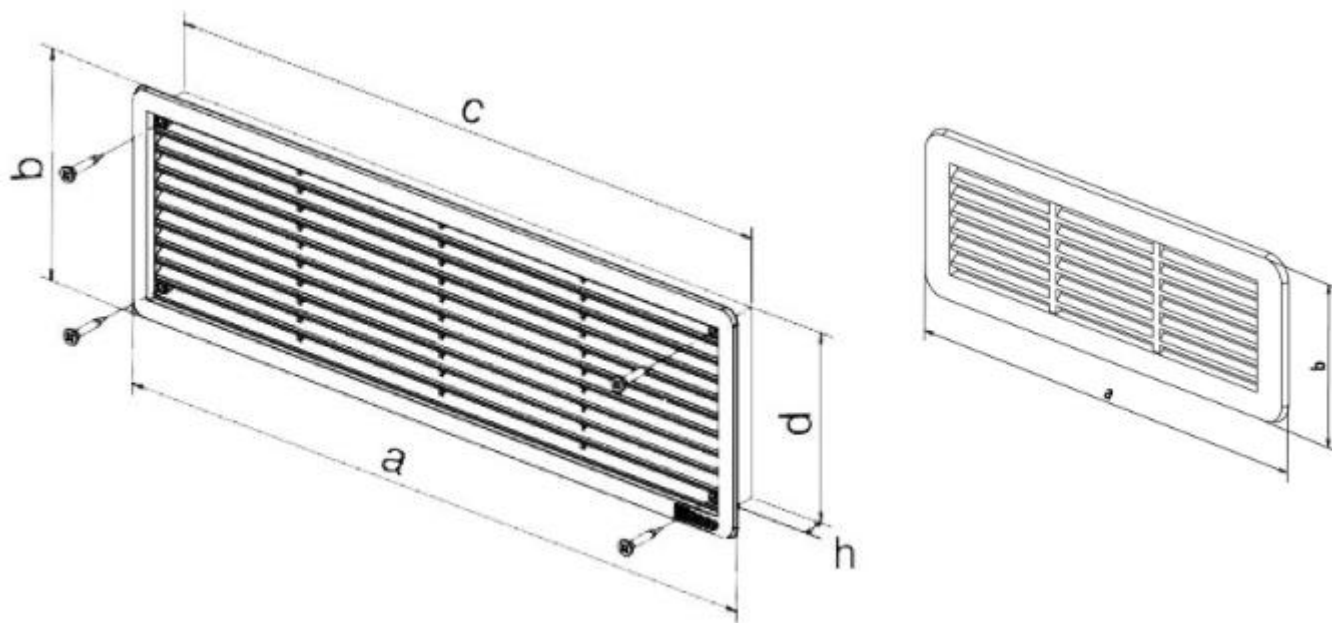

### Vetracia mriežka dverová:

- použiteľná v exteriéri aj interiéri,
- je vyrobená z kvalitného plastu ASA s vysokou odolnosťou voči UV žiareniu,
- je k dispozícii v troch rozmeroch v bielej farbe (500x90, 400x130, 150x90 mm) a v dvoch rozmeroch v hnedej farbe (500x90, 400x130 mm),
- mriežky v rozmeroch 500x90 mm a 400x130 mm sú určené do dverí s hrúbkou krídla min. 30 mm,
- aktívna plocha výrobku:  
500x90 (190cm<sup>2</sup>), 400x130 (280cm<sup>2</sup>), 150x90 (15cm<sup>2</sup>)

### Inštalácia:

Mriežky vložíme do vopred pripraveného otvoru vo dverovom krídle a zoskrutkujeme.

### Obsah balenia:

2x vetracia mriežka, skrutky a hmoždinky.

- jednoduchý, čistý design,
- kvalitné spracovanie zaručujúce dlhú životnosť,
- jednoduchá inštalácia a jednoduchá údržba,
- stála farebnosť.

**ROZMERY**

Typ	obj. číslo		rozмеры					ks/kart.
	biela	hnedá	a	b	c	d	h	
<b>VM 500x90 D</b>	<b>201</b>	<b>202</b>	497	90	475	70	15	15
<b>VM 400x130 D</b>	<b>231</b>	<b>232</b>	400	132	378	109	15	30
<b>VM 150x60</b>	<b>235</b>	-	150	60	-	-	-	50