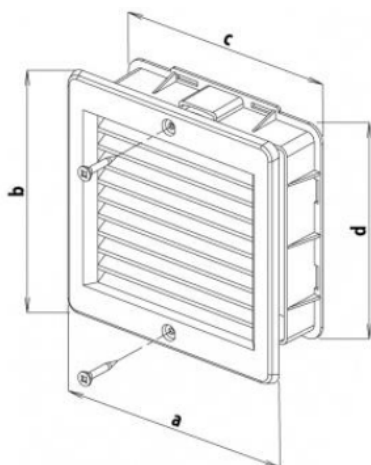

ZÁKLADNÉ INFORMÁCIE

Vetracia mriežka s rámčekom a sieťovinou:

- použiteľná v exteriéri aj interiéri,
- je vyrobená z kvalitného plastu ASA s vysokou odolnosťou voči UV žiareniu,
- na zadnej strane je opatrená sieťovinou proti hmyzom,
- k dispozícii je v štyroch rozmeroch v bielej farbe (150x150, 150x200, 200x200, 300x300 mm)
- skladá sa z rámčeka a mriežky,
- aktívna plocha výrobku:
150x150 (75cm²), 150x200 (110cm²), 200x200 (150cm²), 300x300 (490cm²)

Inštalácia:

Rámček sa zamuruje (zasadruje), vystrihne sa plastový kríž a mriežka sa priskrutkuje do polmesiaca v rámčeku (umožňujú natočenie mriežky), skrutky sa osadia priloženými plastovými krytkami.

Obsah balenia:

Vetracia mriežka, rámček, krytky skrutiek, skrutky a hmoždinky.

VLASTNOSTI A VÝHODY

- jednoduchý, čistý design,
- kvalitné spracovanie zaručujúce dlhú životnosť,
- sieťovina proti hmyzu zamedzuje prieniku živočíchov do interiéru,
- jednoduchá inštalácia a jednoduchá údržba,
- stála farebnosť.

ROZMERY

Typ	obj. číslo		rozmery				ks/kart.
	biela	hnedá	a	b	c	D	
VM 300x300	217	-	305	305	293	293	15
VM 200x200	203	-	205	205	190	190	30
VM 150x200	207	-	155	205	149	186	50
VM 150x150	211	212	155	155	143	143	60