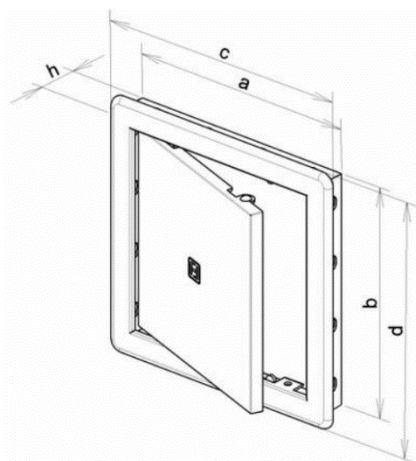

ZÁKLADNÉ INFORMÁCIE

Vaňové dvierka:

- je možné použiť ako otvárací kryt rôznych stavebných otvorov, prestupov a šácht,
- sú vyrobené z kvalitného plastu ASA s vysokou odolnosťou voči UV žiareniu,
- majú excentricky umiestnený pánt, ktorý umožňuje maximálne otvorenie dvierok,
- sú k dispozícii v ôsmich rozmeroch (150x150, 150x200, 150x300, 200x200, 200x250, 200x300, 300x300m, 300x400 mm),

Inštalácia:

Dvierka po rozbalení otvoríme a vyberieme z rámčeka. Samotný rámček zapracujeme do stavebného otvoru pomocou tmelu, prípadne silikónu alebo skrutkou. Podmienkou je dodržanie tvaru rámčeka bez deformácie. Dbajte na to, aby rámček bol nainštalovaný v rovine so stenou! Zamurovaný rámček necháme stvrdnúť a potom nasadíme dvierka do rámčeka. Pri týchto dvierkach aj po zabudovaní rámčeka môžeme zvoliť smer otvárania ľavá/pravá

ROZMERY

Typ	obj. číslo	rozmery (mm)					ks/ kart.
	biela	a	b	c	d	h	
VD 300x400	109	298	398	321	421	24	15
VD 300x300	101	298	298	318	318	24	20
VD 200x300	102	198	298	218	318	24	25
VD 200x250	108	198	248	218	268	24	30
VD 200x200	103	198	198	216	216	24	40
VD 150x300	132	148	298	164	318	24	35
VD 150x200	110	148	198	164	214	19	30
VD 150x150	104	148	148	164	164	19	30