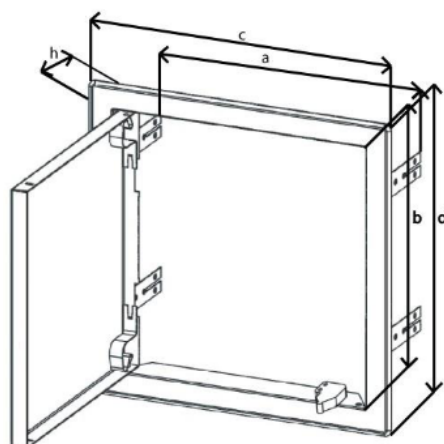

ZÁKLADNÉ INFORMÁCIE

Revízne dvierka kovové s tlačným zámkom:

- je možné použiť ako otvárací kryt rôznych stavebných otvorov, prestupov a šácht
- majú excentricky umiestnený pánt, ktorý umožňuje maximálne otvorenie dvierok,
- sú vyrobené z pozinkovaného oceľového plechu hr. 0,8 mm lakovaného bielou práškovou farbou RAL 9003,
- sú vhodné hlavne do interiéru,
- sú k dispozícii v troch rozmeroch (150x150, 200x200, 300x300 mm).

Inštalácia:

Rámček dvierok ja vybavený dierovanými montážnymi páskami, za ktoré je ich po vytočení možné inštalovať do stavebného otvoru pomocou skrutiek, tmelov, sadry a pod.

VLASTNOSTI A VÝHODY

- minimalistický design,
- kvalitné spracovanie zaručujúce dlhú životnosť,
- intuitívne otváranie a zatváranie jednoduchým zatlačením dverného krídla,
- jednoduchá inštalácia a jednoduchá údržba,
- prevedenie dvierok nenarušuje okolitý design.

ROZMERY

Typ	obj. číslo	Rozmery (mm)						ks
	biela	a	B	c	d	e	h	
RDK 300x300 TZ	158	300, 3	300 ,3	334 ,5	334 5	80	27	15
RDK 200x200 TZ	159	200, 3	200 ,3	234 ,5	234, 5	80	27	14
RDK 150x150 TZ	160	150, 3	150 ,3	184 ,5	184, 5	80	27	24