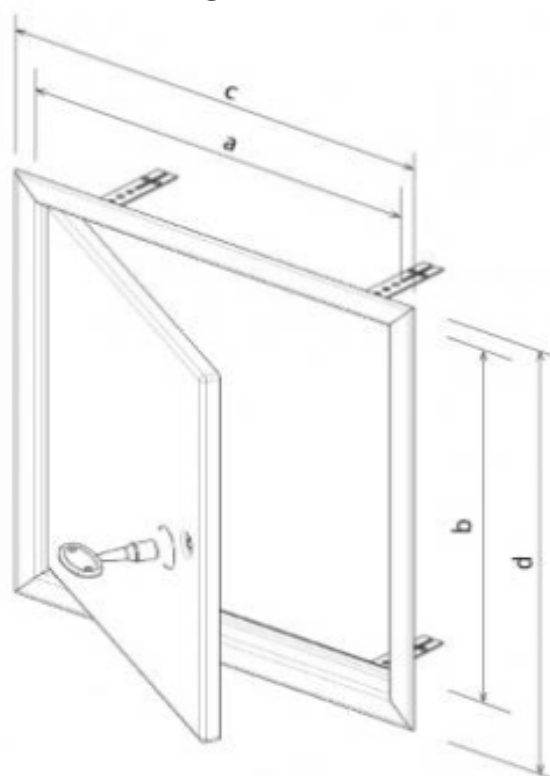

VLASTNOSTI A VÝHODY

- jednoduchý, čistý design,
- kvalitné spracovanie zaručujúce dlhú životnosť,
- otváranie štvorhranným trňovým kľúčom,
- jednoduchá inštalácia a jednoduchá údržba,
- prevedenie dvierok nenarušuje okolitý design.

ROZMERY

Typ	obj. číslo	Rozmery (mm)						Počet uzáverov	ks/kart.
	biela	a	B	c	d	e	h		
RDK 800x800	142	790	790	838	838	80	22	2	6
RDK 600x800	141	590	790	638	838	80	22	2	6
RDK 600x600	140	590	590	638	638	80	22	1	6
RDK 500x500	139	490	490	538	538	80	22	1	6
RDK 400x600	138	390	590	438	638	80	22	1	6

Kontakt:

Tel.č.: +421 31 551 97 04 e-mail: hacoslovakia@hacoslovakia.sk
+421 903 220 078 Web: www.hacoslovakia.sk