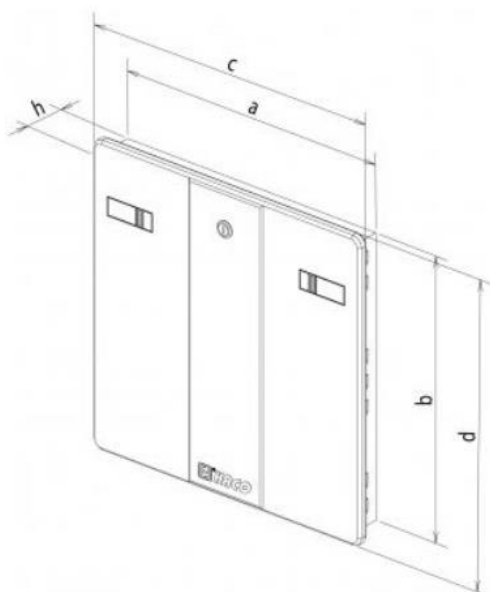

ZÁKLADNÉ INFORMÁCIE

Revízne dvierka:

- je možné použiť ako otvárací kryt rôznych stavebných otvorov, prestupov a šácht
- sú vyrobené z kvalitného plastu ASA s vysokou odolnosťou voči UV žiareniu,
- pri otvorení sa vyberie celé dverné krídlo a nie je tak obmedzený manipulačný priestor
- sú k dispozícii v štyroch rozmeroch (400x400, 400x600, 500x500, 600x600 mm),
- v ponuke aj variant so zámkom s označením Z

Inštalácia:

Dverné krídlo vyberieme z rámčeka, a samotný rámček zamurujeme do pripraveného otvoru. Do zamurovaného rámčeka potom umiestnime dverné krídlo. Pri rozmere 600x600 môže pri stropnej inštalácii dochádzať k miernemu preveseniu cca 5 mm a tým k vzniku medzery medzi rámčekom a dverným krídlom.

ROZMERY

Typ	obj. číslo	Rozmery (mm)					ks/ kart.
	biela	a	b	c	d	h	
RD 600x600	119	597	597	630	630	40	7
RD 600x600 Z	120	597	597	630	630	40	7
RD 500x500	121	497	497	530	530	40	7
RD 500x500 Z	122	497	497	530	530	40	7
RD 400x600	115	397	597	430	630	40	7
RD 400x600 Z	117	397	597	430	630	40	7
RD 400x400	111	397	397	430	430	40	7
RD 400x400 Z	113	397	397	430	430	40	7