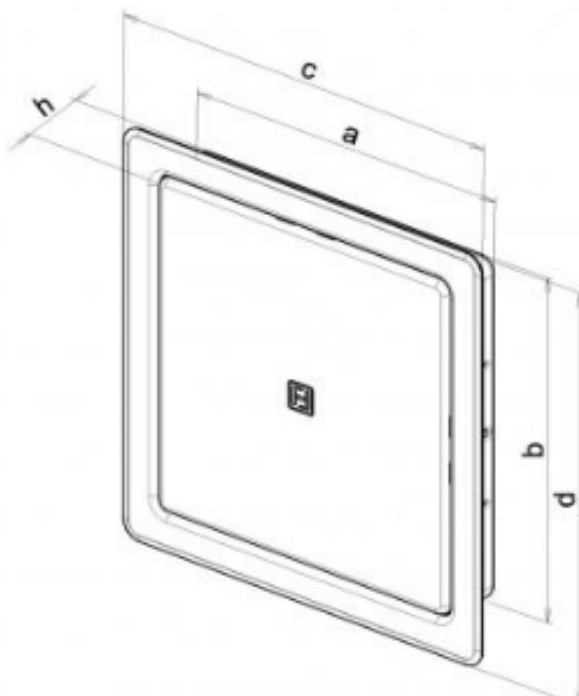

TECHNICKÉ VLASTNOSTI

Typ	obj. číslo	rozmery (mm)					ks/ kart.
		a	b	c	d	h	
NVD 300x300	123	298	298	332	332	12	8
NVD 200x300	124	198	298	232	332	12	15
NVD 200x250	125	198	248	230	280	12	20
NVD 200x200	126	198	198	230	230	12	25
NVD 150x150	127	148	148	178	178	12	30

Váha nerezových vaňových dvierok:

Typ	obj. číslo	Váha NETTO (kg)	Váha BRUTTO (kg)
NVD 300x300	123	1,0720	1,1046
NVD 200x300	124	0,7830	0,8057
NVD 200x250	125	0,5480	0,5650
NVD 200x200	126	0,4530	0,4732
NVD 150x150	127	0,3100	0,3267

Elérhetőség:

Tel.: +421 905 623 170
+421 903 220 078

e-mail: info@hacohungary.hu
Web: www.hacohungary.hu