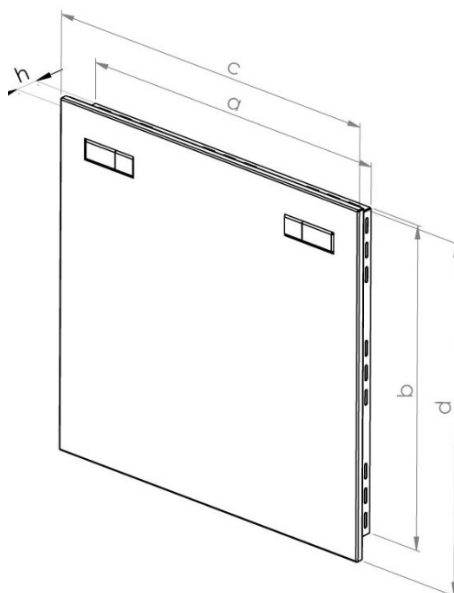

ZÁKLADNÉ INFORMÁCIE

NEREZOVÉ REVÍZNE DVIERKA:

- sú kompletne vyrobené z kvalitnej nerezovej, brúsenej potravinárskej ocele, ktorá odoláva poveternostným vplyvom a sú preto vhodné na umiestnenie v exteriéri aj interiéri,
- sú opatrené patentovaným systémom otvárania, kedy po cvaknutí dvoch klapiek možno dverné krídlo úplne vybrať a vznikne tak ničím neobmedzený manipulačný priestor,
- používajú sa ako dizajnový kryt rôznych revíznych prvkov. Sú vhodné ako dvierka k HUP, do šácht, do stúpačiek v kúpeľniach, do spoločných priestorov bytových domov a pod.,
- sú k dispozícii v rozmeroch 400x400, 500x500, 400x600, 600x600 mm. Pri dodaní sú potiahnuté laserovou ochrannou šedou fóliou. Zabráni sa tak poškodeniu výrobku pri montáži.

Typ	obj. číslo	Rozmery (mm)					ks/ kart.
		a	b	c	d	h	
NRD 400x400	143	397	397	430	430	40	1
NRD 400x600	145	397	597	430	630	40	1
NRD 500x500	144	497	497	530	530	40	1
NRD 600x600	146	597	597	630	630	40	1