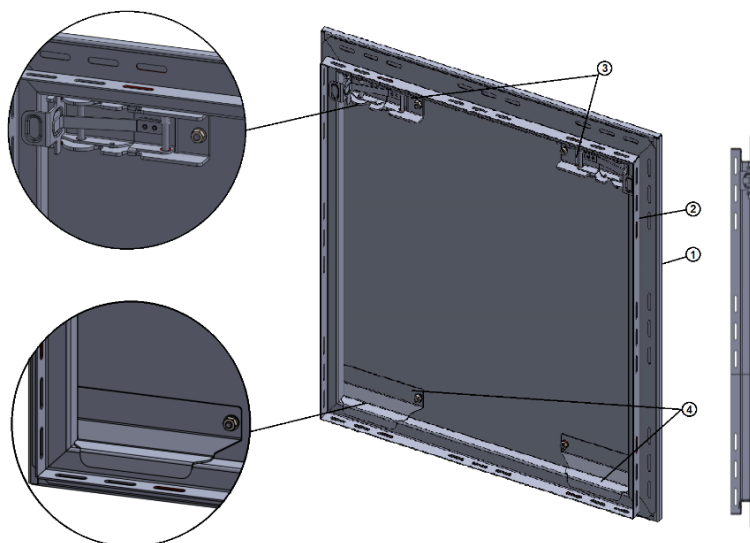

ROZMERY

č.	Názov prvku	Materiál
1	Dverné krídlo	Nehrdzavejúca, potravinárska oceľ triedy DIN 1.4301 (AISI 304)
2	Rámček	Nehrdzavejúca, potravinárska oceľ triedy DIN 1.4301 (AISI 304)
3	Patent otvárania	Nehrdzavejúca, potravinárska oceľ triedy DIN 1.4301 (AISI 304)
4	Pánt	Nehrdzavejúca, potravinárska oceľ triedy DIN 1.4301 (AISI 304)

Typ	obj. číslo	Rozmery (mm)					ks/ kart.
		a	b	c	d	h	
NRD 400x400	143	397	397	430	430	40	1
NRD 400x600	145	397	597	430	630	40	1
NRD 500x500	144	497	497	530	530	40	1
NRD 600x600	146	597	597	630	630	40	1

Kontakt:

Tel.č.: +421 31 551 97 04 e-mail: hacoslovakia@hacoslovakia.sk
+421 903 220 078 Web: www.hacoslovakia.sk