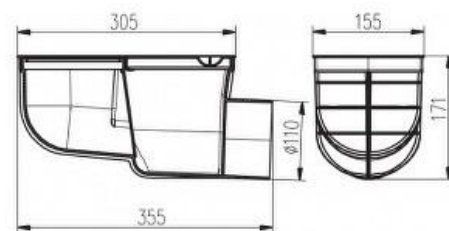

LSVB s bočným odtokom

Vyrobené z materiálu polypropylén s UV stabilizáciou. Trieda zaťaženia: K3-300 kg, odolnosť do 90°C, skúšané podľa normy EN 1253. Súčasťou balenia je návod k inštalácii.

Typ	Obj. číslo	farba	Materiál	Prietok (l/min.)
LSVB DN 110 Č	521	čierna	PP s UV stab.	375