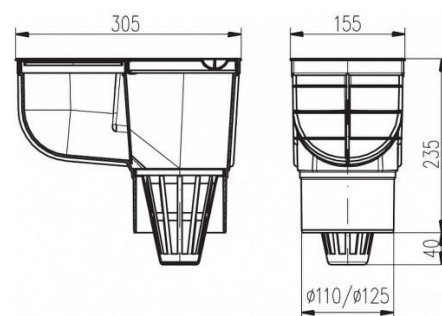

ZÁKLADNÉ INFORMÁCIE

Lapače strešných vôd sú určené pre odvádzanie dažďovej a povrchovej vody. Sú vybavené košíkom na hrubé nečistoty a umožňujú jednoduchú údržbu.

Balenie obsahuje tesniace krúžky na pripojenie dažďových zvodov rôznych priemerov (80, 90, 110, 125 mm), veko odkvapového zvodu (možno nahradiť mriežkou). Obsahuje suchú protizápachovú klapku, zabraňujúcu prenikaniu spätného zápachu z kanalizačného potrubia.

Súčasťou balenia je návod na inštaláciu.

- Trieda zaťaženia: **K3 – 300 kg**
- Odolnosť do **90 °C**
- skúšané podľa normy **EN 1253-1**.
- Materiál: polypropylén s UV stabilizáciou

LSV so spodným odtokom

Vyrobené z materiálu polypropylén s UV stabilizáciou. Trieda zaťaženia: K3-300 kg, odolnosť do 90°C, skúšané podľa normy EN 1253. Súčasťou balenia je návod k inštalácii.

Typ	Obj. číslo	farba	Materiál	Prietok (l/min.)
LSV DN 110 Č	512	čierna	PP s UV stab.	400
LSV DN 125 Č	511	čierna	PP s UV stab.	550

LSVB s bočným odtokom

Vyrobené z materiálu polypropylén s UV stabilizáciou. Trieda zaťaženia: K3-300 kg, odolnosť do 90°C, skúšané podľa normy EN 1253. Súčasťou balenia je návod k inštalácii.

Typ	Obj. číslo	farba	Materiál	Prietok (l/min.)
LSVB DN 110 Č	521	čierna	PP s UV stab.	375