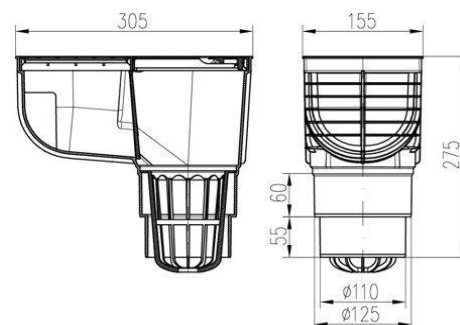

LSVU univerzálny

Vyrobené z materiálu polypropylén s UV stabilizáciou. Trieda zaťaženia: K3-300 kg, odolnosť do 90°C, skúšané podľa normy EN 1253. Súčasťou balenia je návod k inštalácii.

Typ	Obj. číslo	farba	Materiál	Prietok (l/min.)
LSVU DN 125/110 Č	523	čierna	PP s UV stab.	390/530