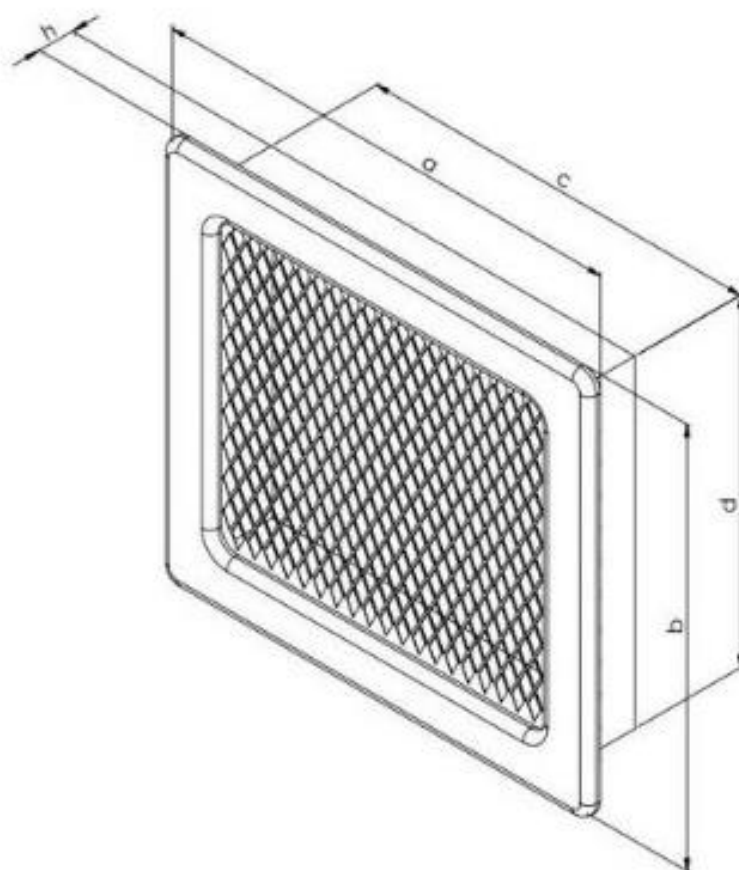

ZÁKLADNÉ INFORMÁCIE

Lakovaná krbová mriežky so sieťovinou:

- použiteľná v exteriéri aj interiéri,
- používa sa predovšetkým na zakrytie ventilačných otvorov pri krbe,
- telo mriežky je vyrobené z lakovaného oceľového plechu,
- rámček je vyrobený z pozinkovaného plechu,
- dve farebné prevedenia: biela prášková farba (RAL 9016) a grafitová prášková farba,
- je k dispozícii vo dvoch rozmeroch (170x170 mm, 170x490 mm),
- obe farby a oba rozmery sú k dispozícii v dvoch prevedeniach: uzatvárateľná a neuzatvárateľná.

Inštalácia:

Zamurujte rámček, do ktorého potom iba zasuniete samotnú mriežku.

Obsah balenia:

Mriežka, rámček.

VLASTNOSTI A VÝHODY

- jednoduchý, čistý design,
- kvalitné spracovanie zaručujúce dlhú životnosť,
- sieťovina proti hmyzu a nečistotám,
- jednoduchá inštalácia a jednoduchá údržba,
- stálosť materiálu.

Kontakt:

Tel.č.: +421 31 551 97 04 e-mail: hacoslovakia@hacoslovakia.sk
+421 903 220 078 Web: www.hacoslovakia.sk

ROZMERY

Typ	obj. číslo	rozmery					ks/kart.
		a	b	c	d	h	
LKM 170x170 B	716	170	170	152	152	45	24
LKM 170x490 B	717	480	170	458	142	45	8
LKM 170x170 UB	718	170	170	152	152	45	24
LKM 170x490 UB	719	480	170	458	142	45	8
LKM 170x170 G	720	170	170	152	152	45	24
LKM 170x490 G	721	480	170	458	142	45	8
LKM 170x170 UG	722	170	170	152	152	45	24
LKM 170x490 UG	723	480	170	458	142	45	8