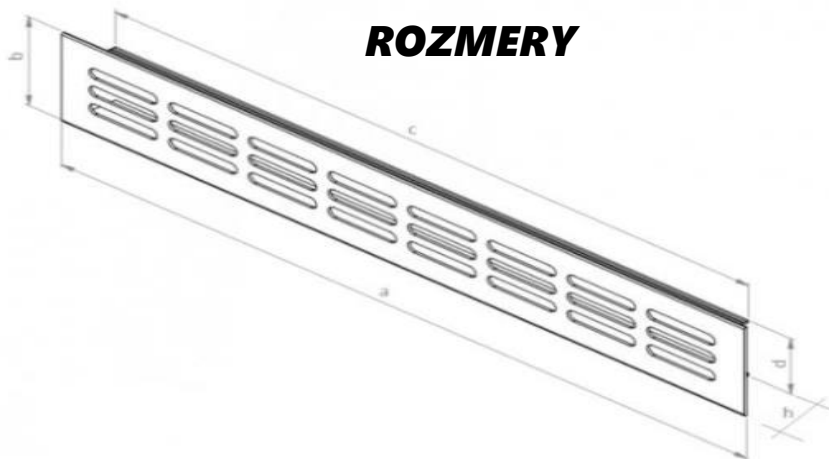

ROZMERY

Typ	obj. číslo	rozmery (mm)					ks/ kart.
		a	B	c	d	h	
HVM 400x60	724	400	60	374	46	10	50
HVM 600x60	725	600	60	574	46	10	50

Kontakt:

Tel.č.: +421 31 551 97 04 e-mail: hacoslovakia@hacoslovakia.sk
+421 903 220 078 Web: www.hacoslovakia.sk